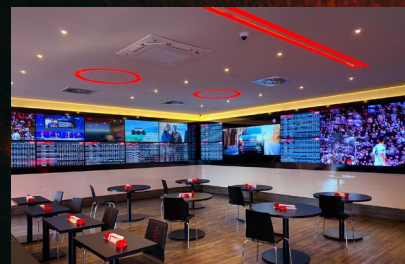

tipico

NEUERÖFFNUNG IN HANAU

Kinzigheimer Weg 130a
63450 Hanau

NEUERÖFFNUNG HANAU

Kinzigheimer Weg 130a
63450 Hanau

Hol dir deinen
10 € WETTBONUS
bei Neuregistrierung
einer Kundenkarte!

Nur ein Wettgutschein pro Kundenkarte.